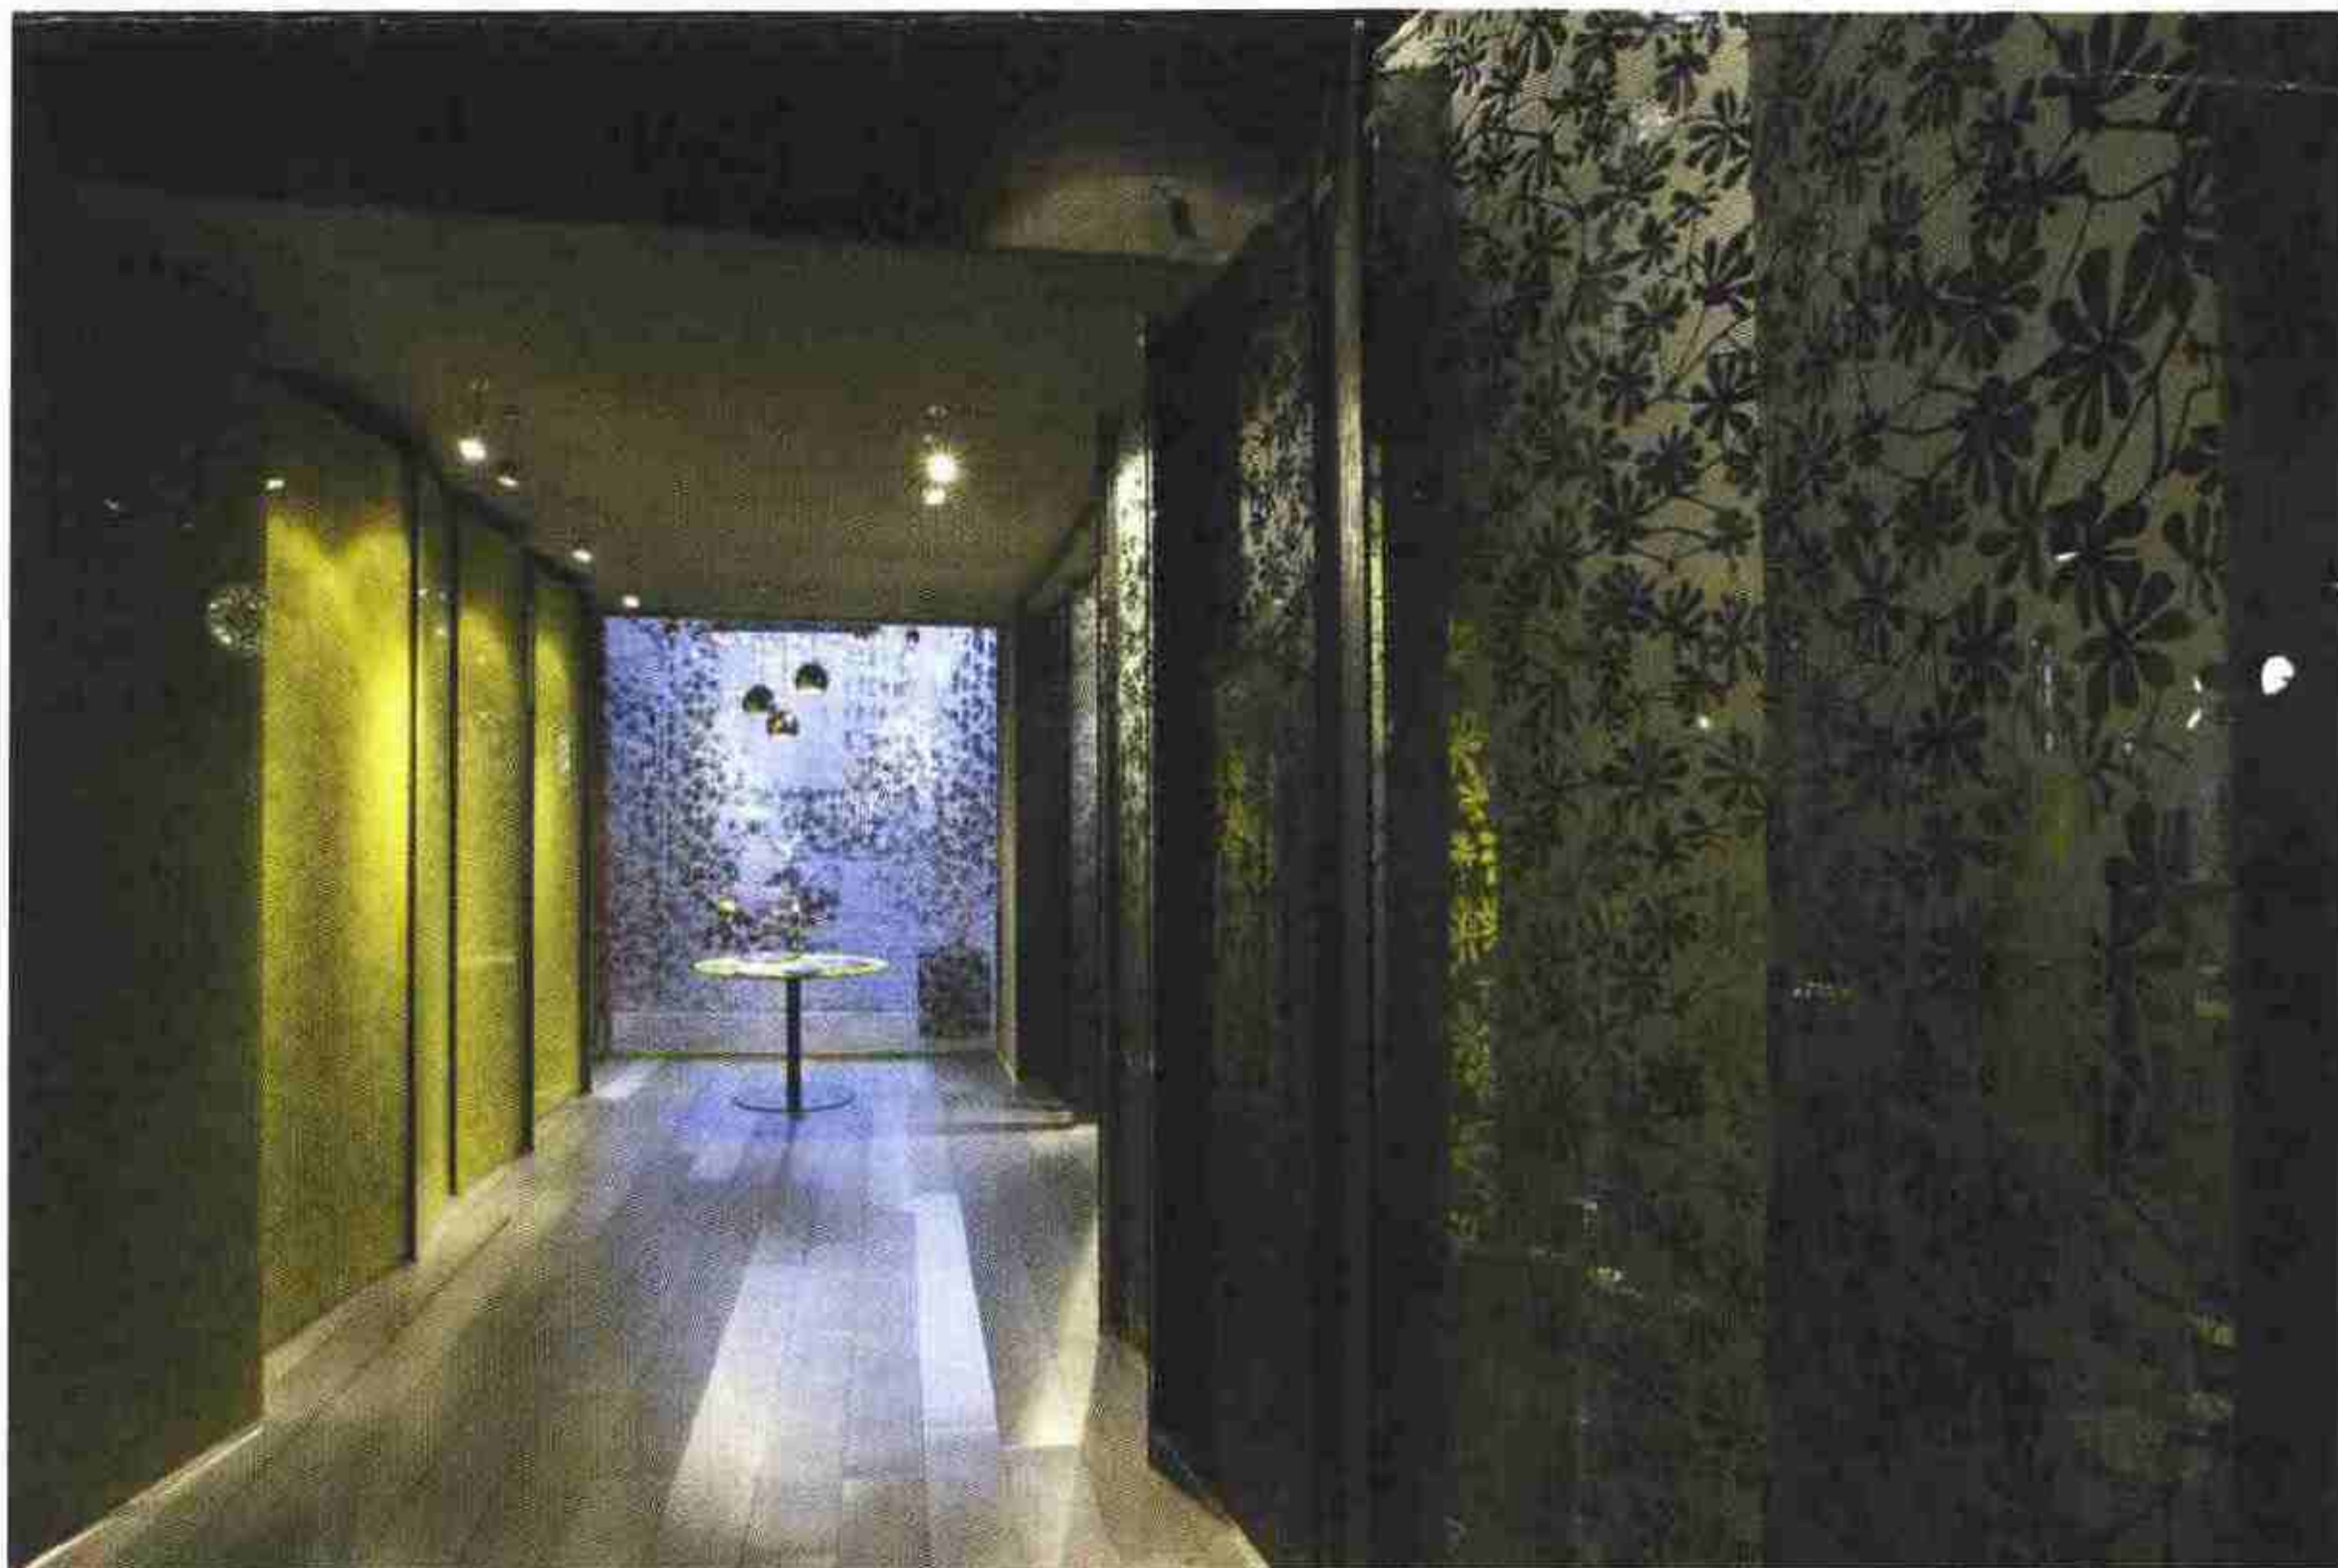

OmniDecor per CasaDecor

Organizzata nell'ex garage Traversi di Milano, la prima edizione italiana di CasaDecor si sviluppa a partire dal salone d'ingresso, punto focale e straordinario biglietto da visita di questa mostra temporanea dedicata all'architettura d'interni: l'allestimento di questo spazio è stato proposto da OmniDecor in collaborazione con la Vetreria Re.

Dalla hall, alta più di 4 metri e tappezzata in vetro decorato, si accede alla mostra attraverso un percorso di setti vetrati, allestiti, su progetto del designer inglese Marc Krusin, dalla Vetreria Re, che ha temprato, stratificato e posato il vetro satinato OmniDecor. Le due pareti di fondo, rivestite a tutta altezza in DecorGemDesign Tree, color verde acido e DecorGemDesign Celsius, color argento, avvolgono l'architettura d'invito al percorso espositivo; una struttura ondulata di setti in DecorFlouDesign, con due livelli di satinatura, ancorata al pavimento in alluminio tramite guide in acciaio inox e a una trave, sostenuta da una serie di tiranti fissati al soffitto. A chiusura, le pareti di tamponamento verso via Bagutta e di schermatura del ristorante, in DecorFlouDesign Tree extrachiaro, presentano un raffinato tocco esotico nel bamboo di due fioriere vetrate.